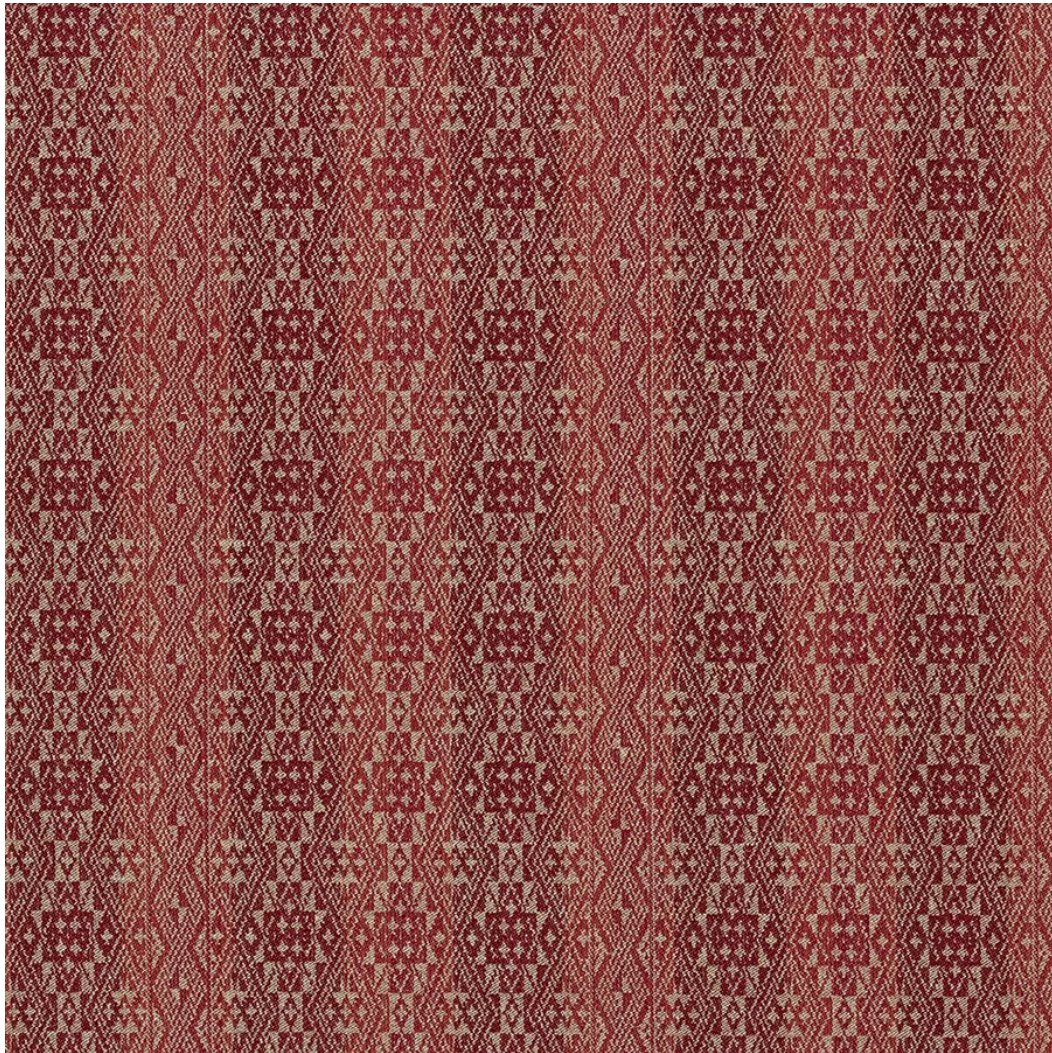

## MONTPELIER - RUBY

Jasper Fabrics JW 3803

---

**Description:** Jasper Fabrics in Montpelier - Ruby

**Width:** 62.5" W

**Repeat:** 1.25" V, 3.75" H

**Content:** 60% Linen/40% Wool