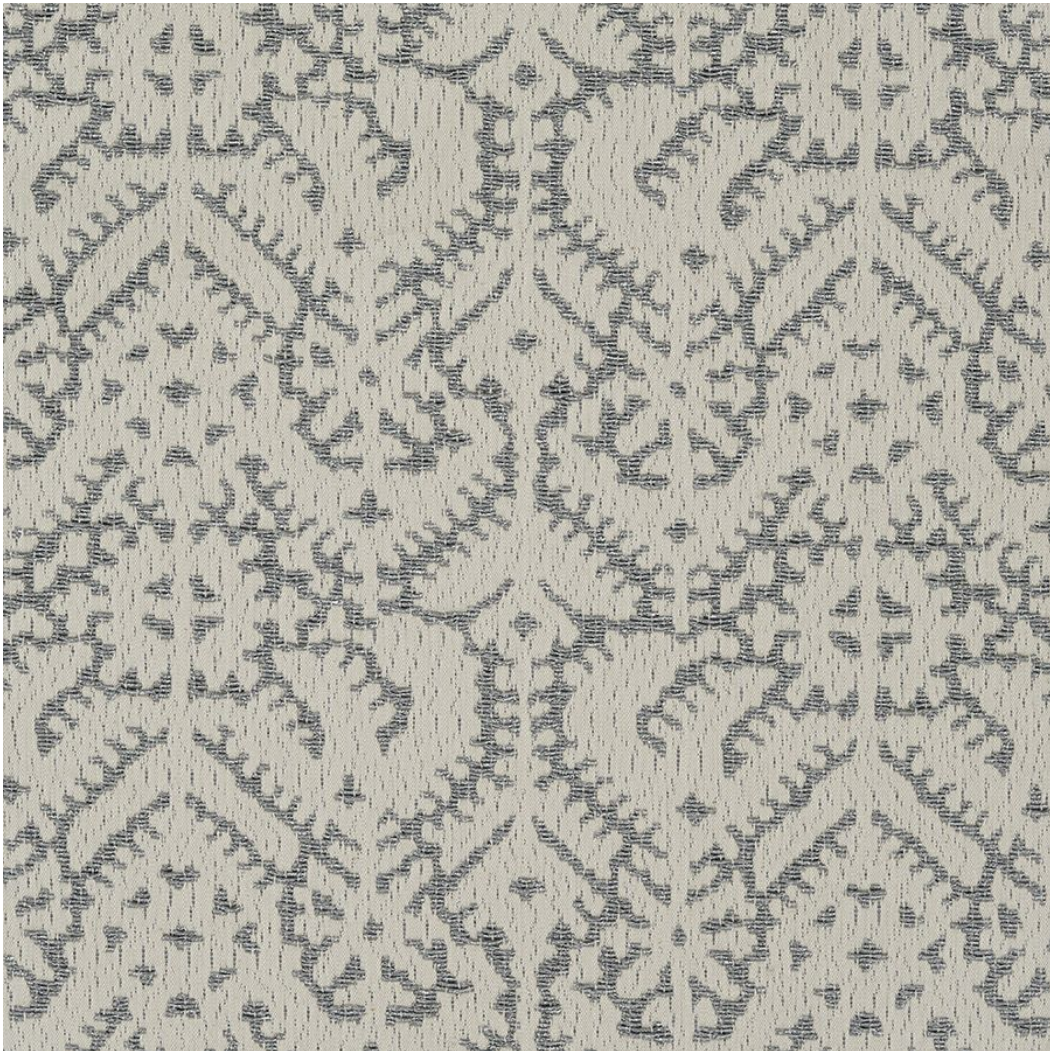

## LADERA - ORIGINAL

Templeton Fabric T1049-03

---

**Description:** Templeton Fabric in Ladera - Original

**Width:** 54"

**Repeat:** 5.3"V, 6.9"H

**Content:** 62% CO/ 23% PES/ 10% PAN/  
5%CV